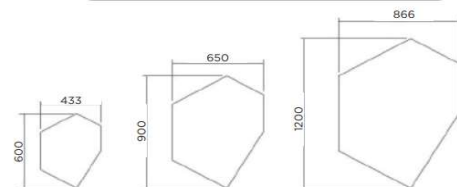

Dimension diagram